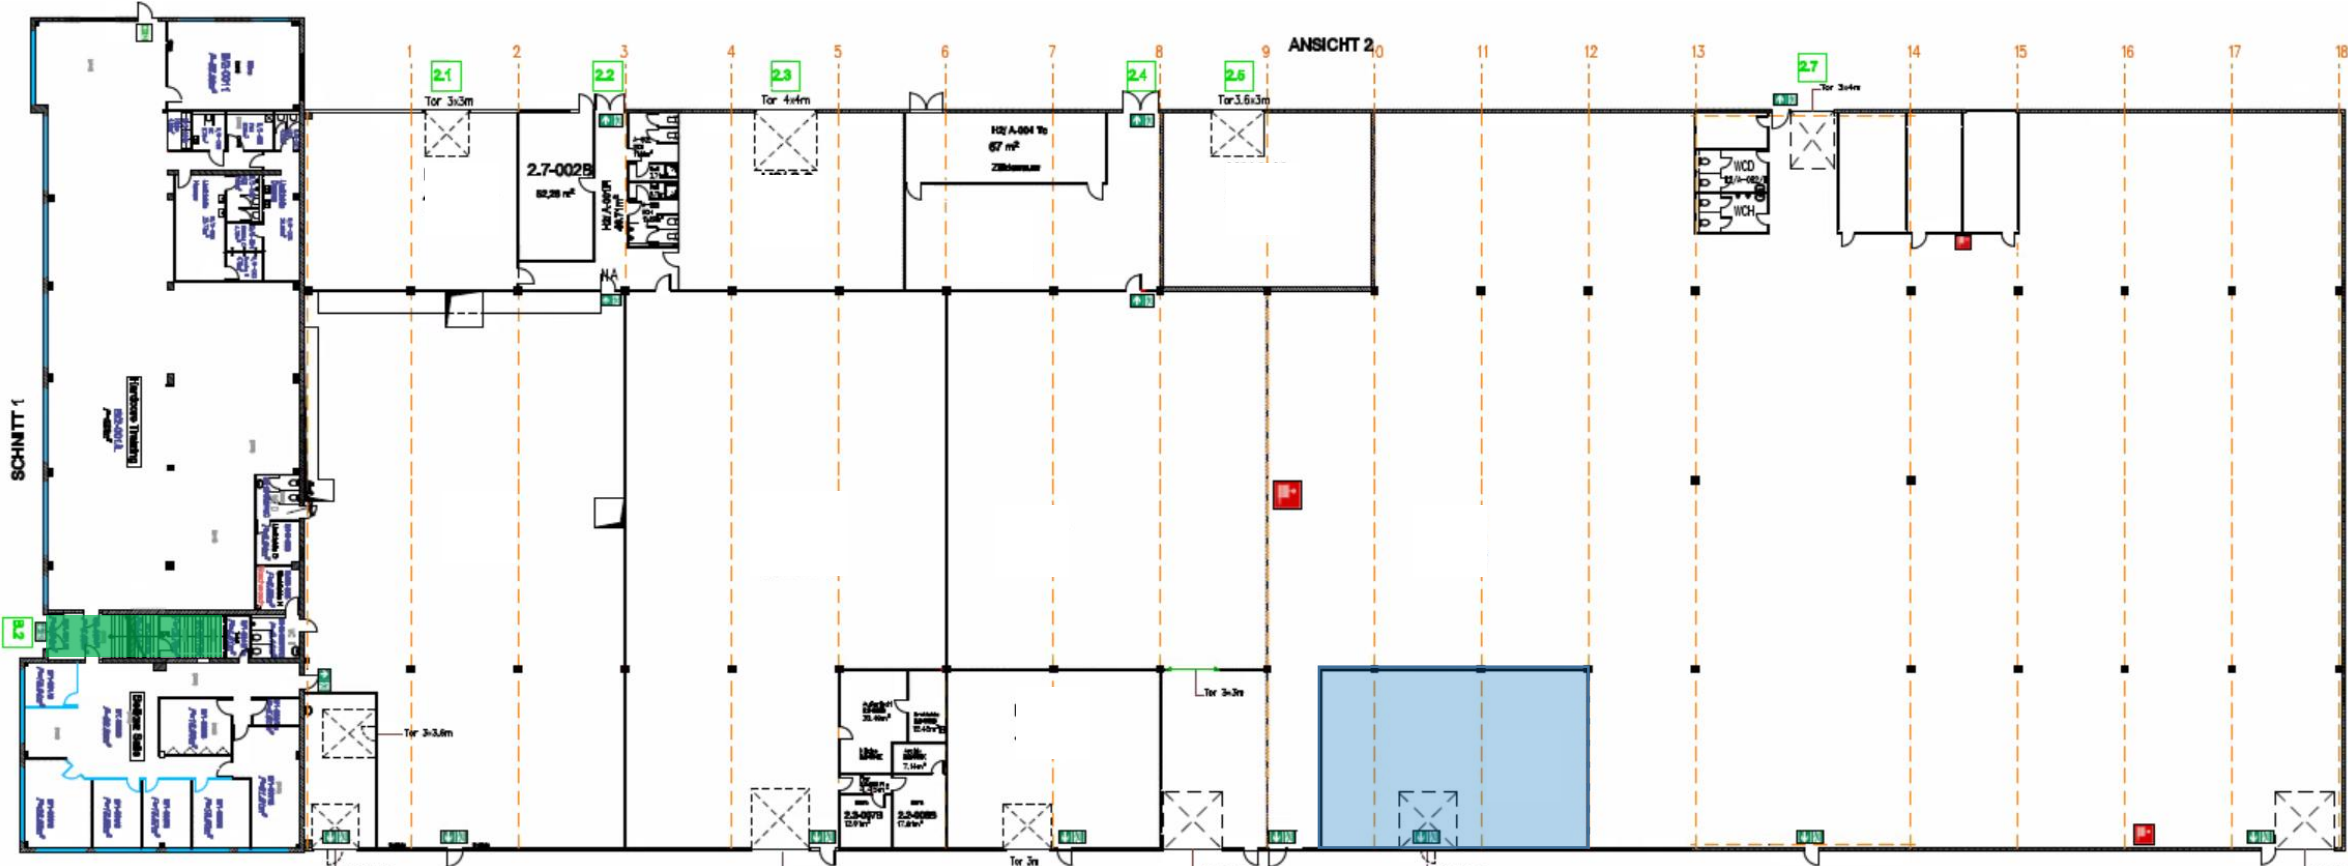

Lloyd Industriepark
Richard-Dunkel-Str. 120 in 28199 Bremen
Halle 2.6

Leerstandfläche