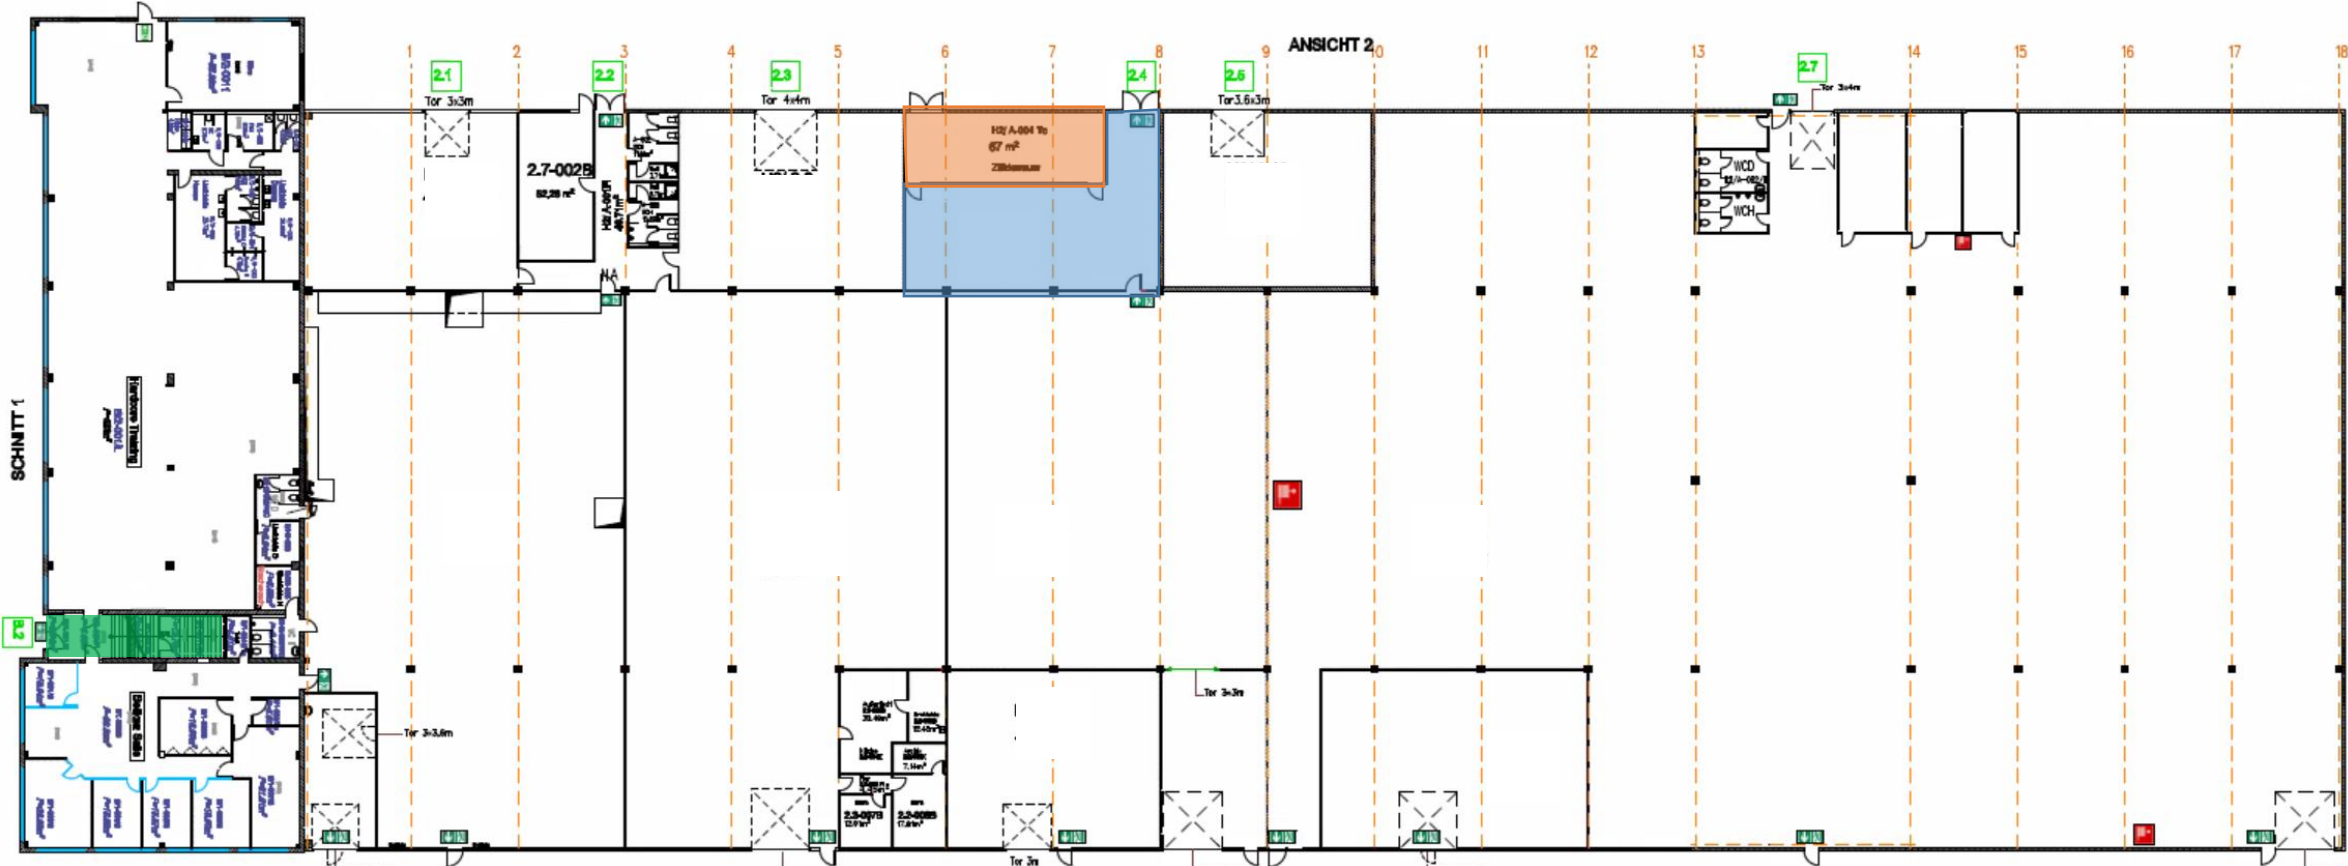

Lloyd Industriepark  
Richard-Dunkel-Str. 120 in 28199 Bremen  
Halle 2.6

- Leerstandsfläche
- Technikraum