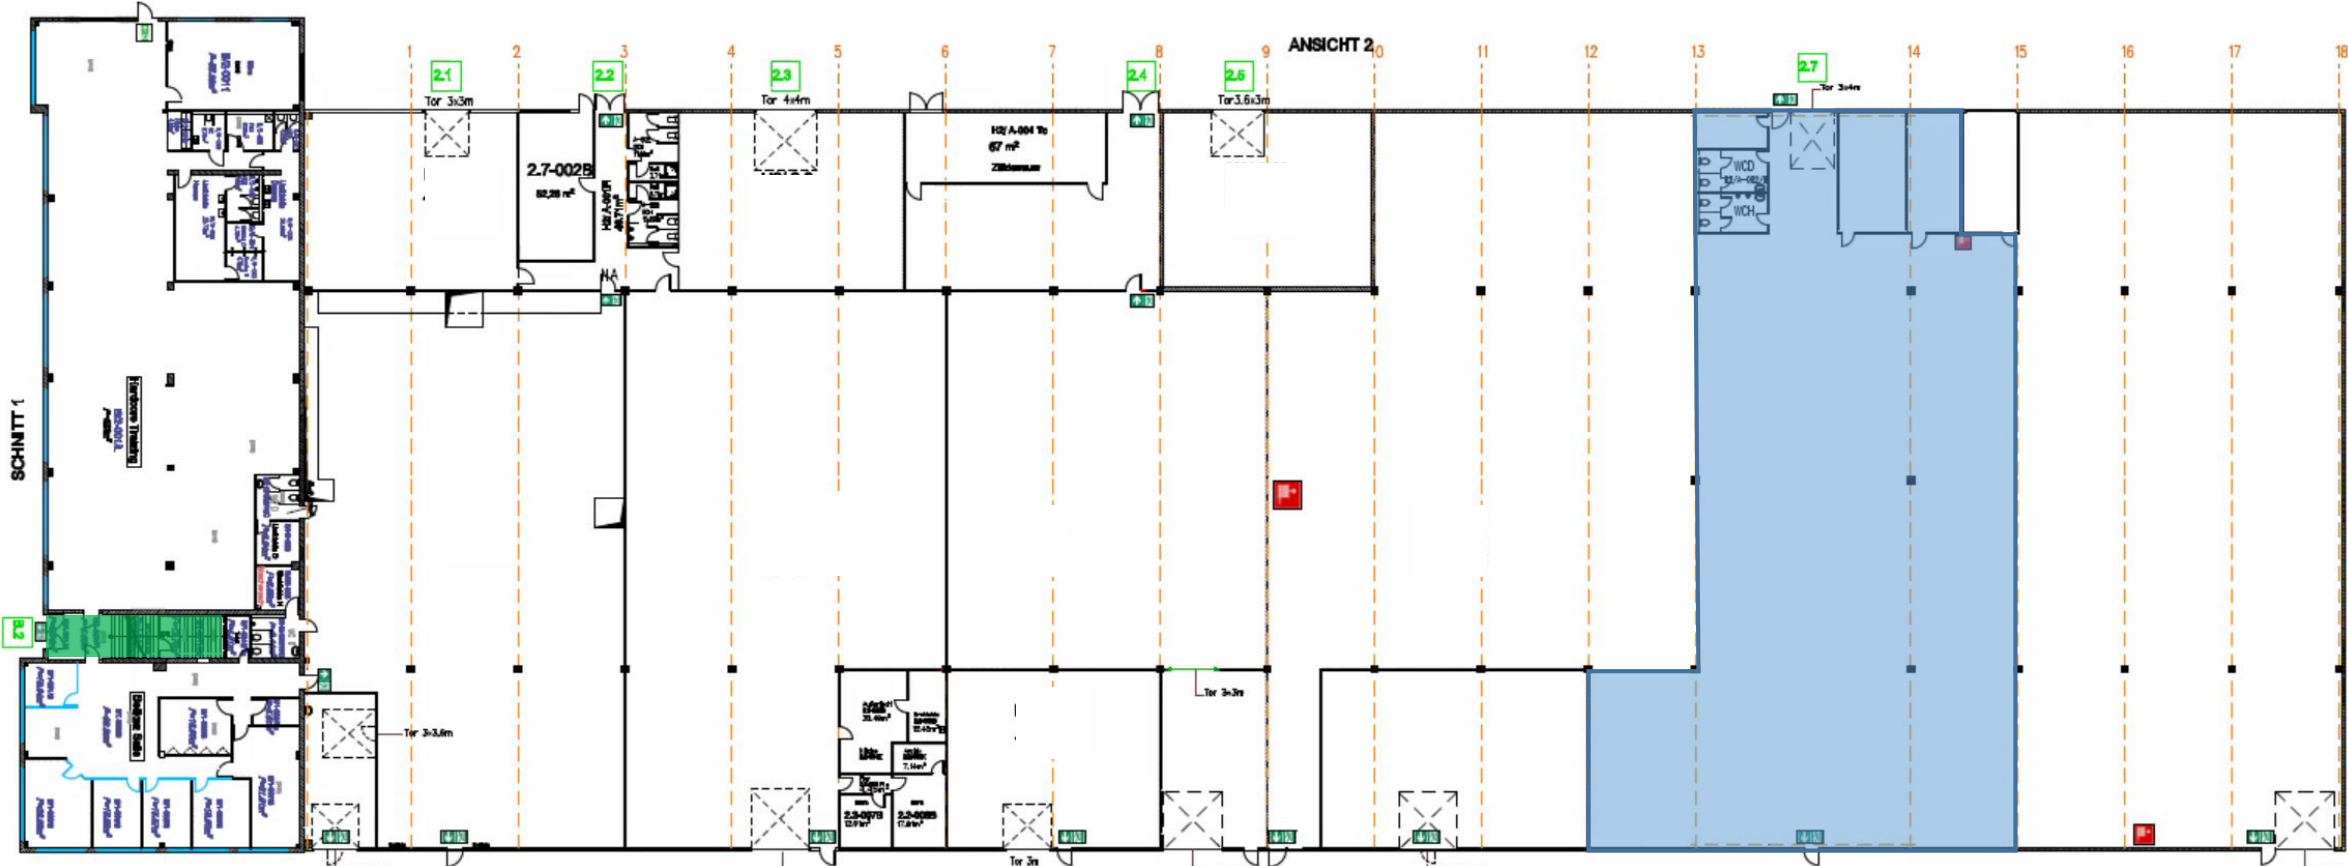

Lloyd Industriepark
Richard-Dunkel-Str. 120 in 28199 Bremen
Halle 2

Leerstandfläche