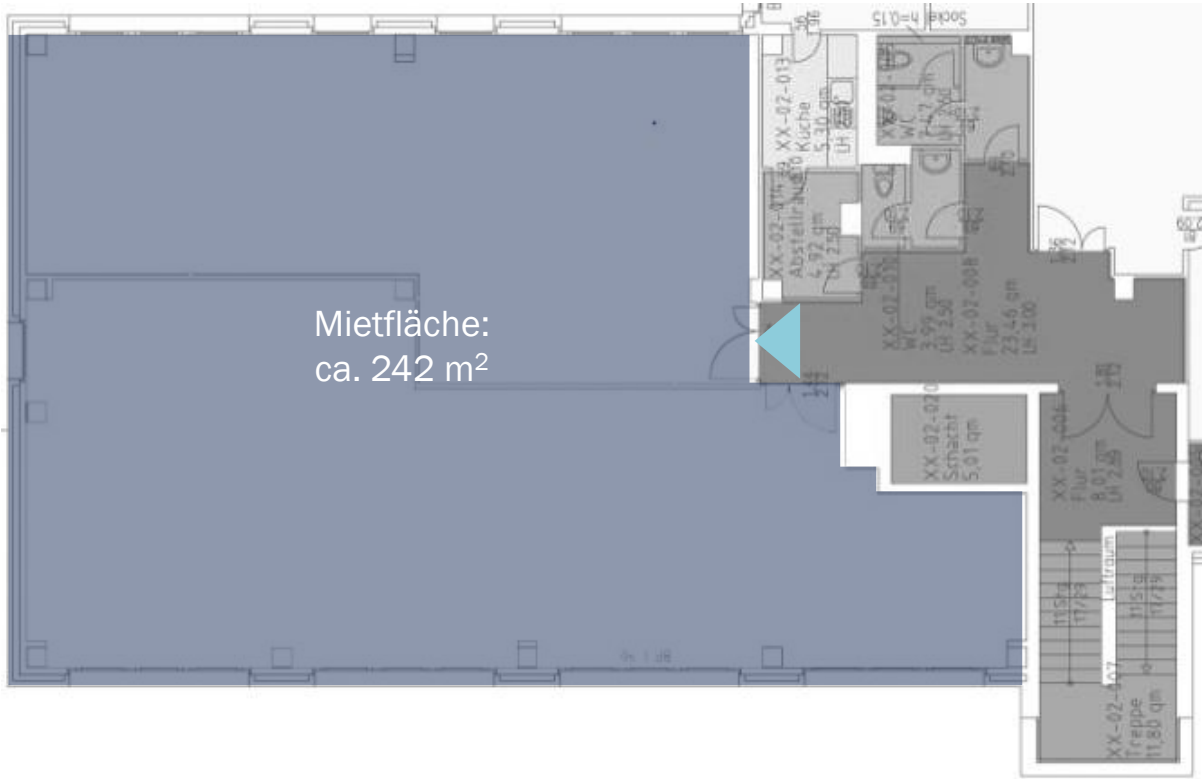

IN DE TARPEN: GEBÄUDETEIL C4 | 2.OG | BÜRO

Mietfläche:
ca. 242 m²

■ Bürofläche