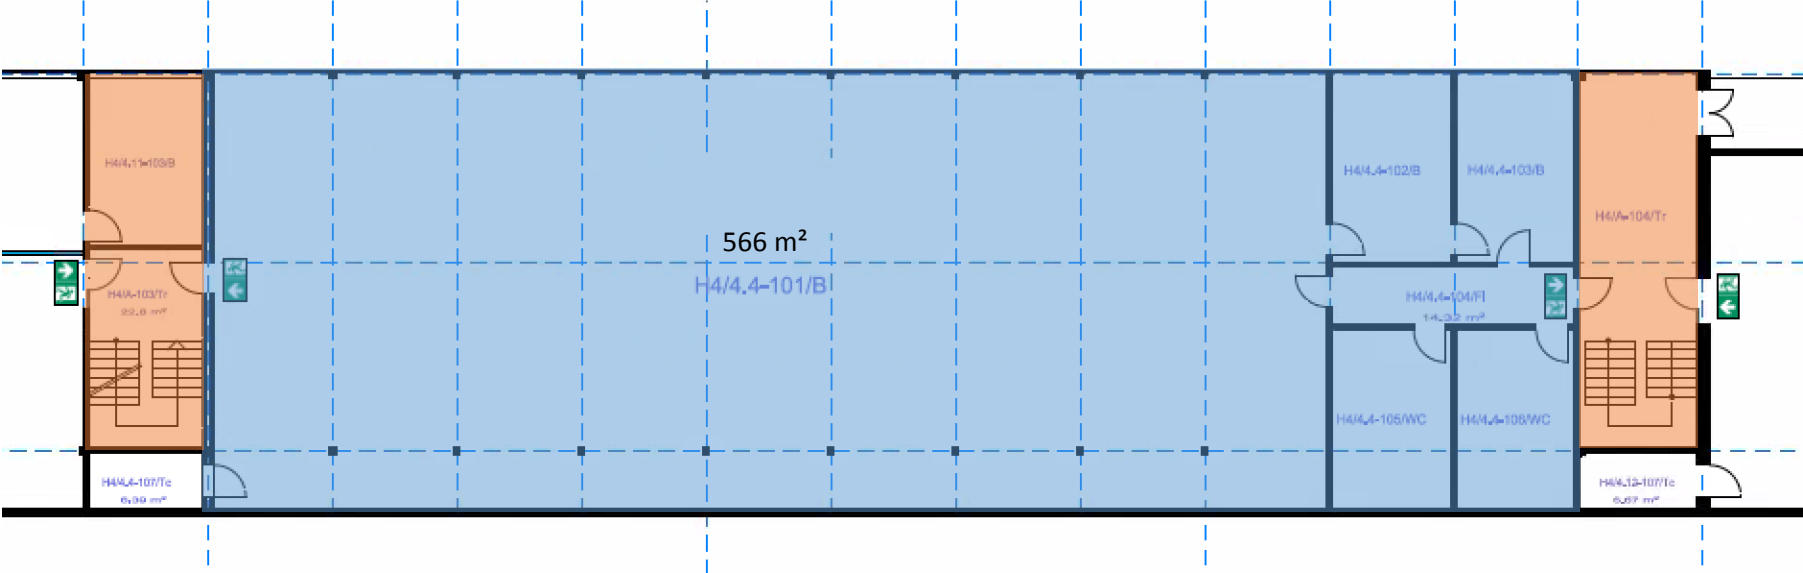

Lloyd Industriepark  
Richard-Dunkel-Str. 120 in 28199 Bremen  
Halle 4 + 5, EG

- Büro-, Sozial- und Sanitärfläche
- Lager- und Logistikfläche
- Allgemein- und Erschließungsfläche

Lloyd Industriepark  
Richard-Dunkel-Str. 120 in 28199 Bremen  
Halle 4 + 5, 1. OG

- Büro-, Sozial- und Sanitärfläche
- Allgemein- und Erschließungsfläche