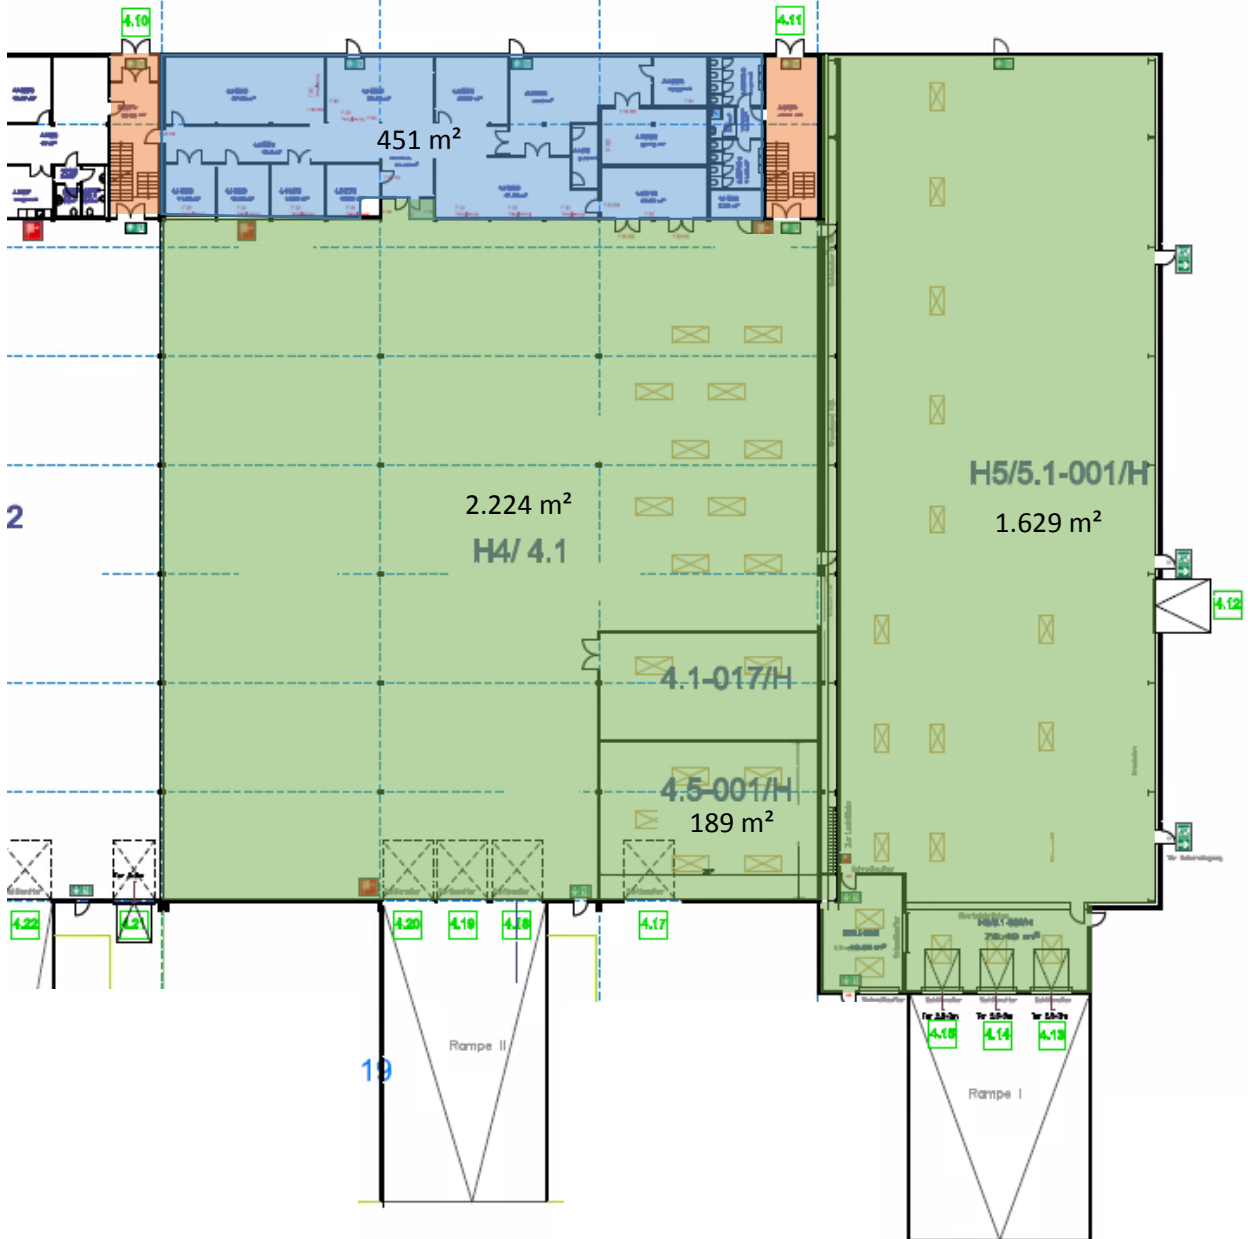

Lloyd Industriepark  
Richard-Dunkel-Str. 120 in 28199 Bremen  
Halle 4 + 5, EG

- Büro-, Sozial- und Sanitärfläche
- Lager- und Logistikfläche
- Allgemein- und Erschließungsfläche

Lloyd Industriepark  
Richard-Dunkel-Str. 120 in 28199 Bremen  
Halle 4 + 5, 1. OG

- Büro-, Sozial- und Sanitärfläche
- Allgemein- und Erschließungsfläche