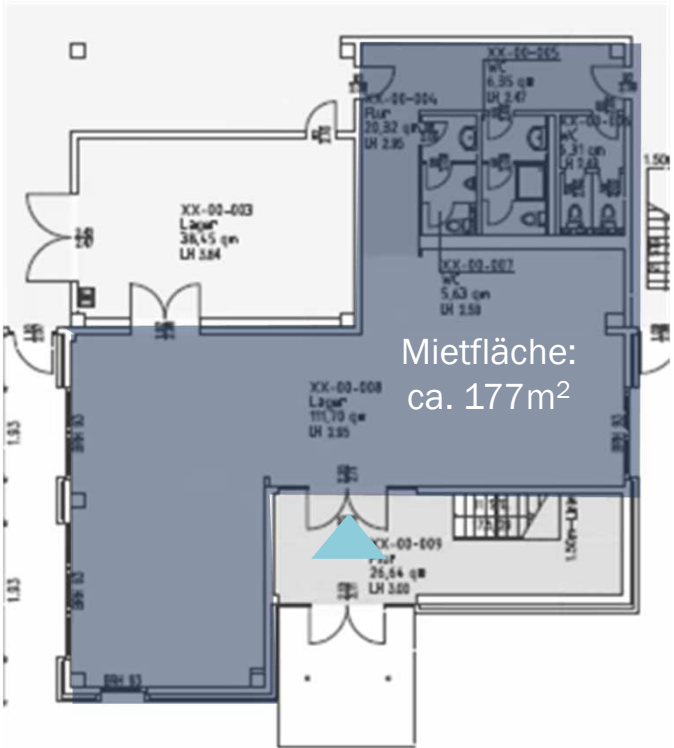

IN DE TARPEN: GEBÄUDETEIL B2 | EG | BÜRO

Mietfläche:
ca. 177m²

■ Bürofläche