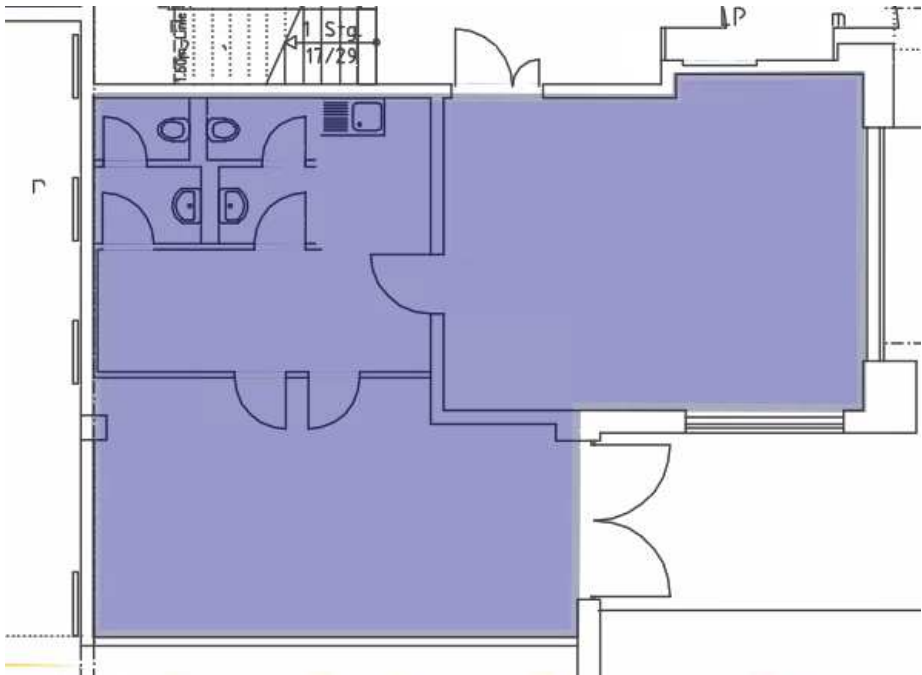

BORNBARCH 5: VERFÜGBARE BÜROFLÄCHE | ERDGESCHOSS

Verfügbare Fläche:
/ ca. 111 m²

Verfügbare Fläche