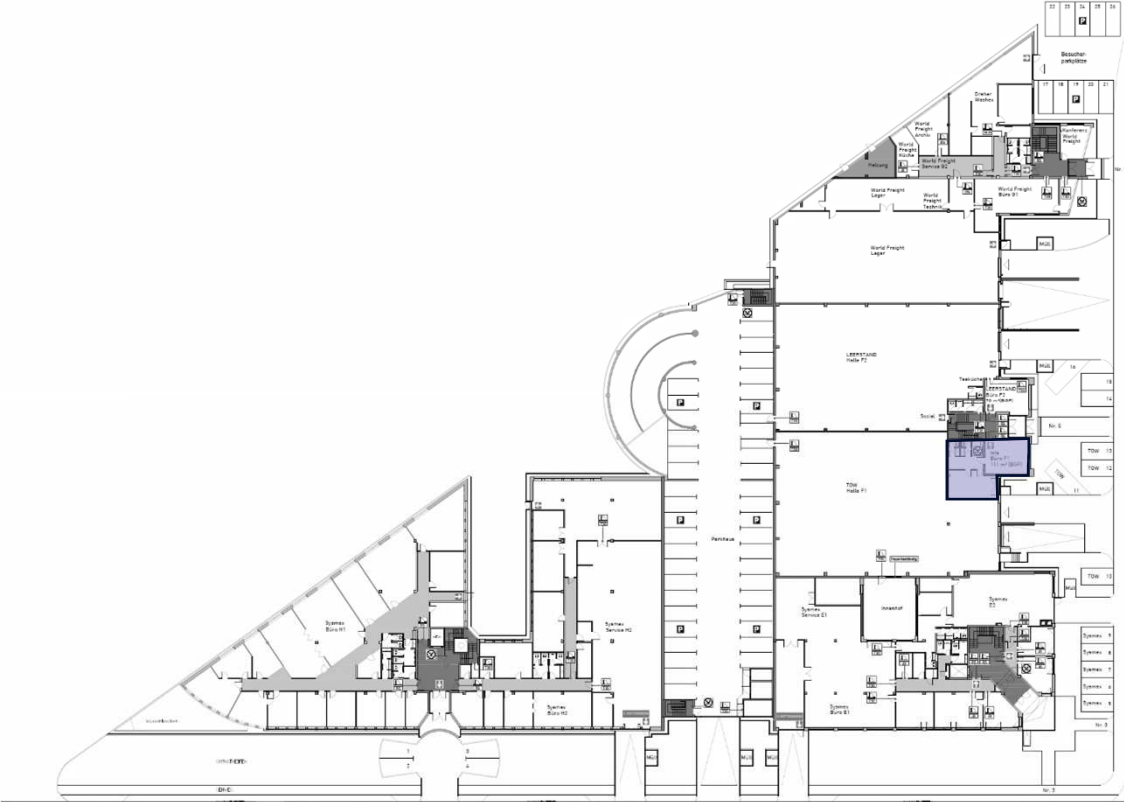

BORNBARCH 5: VERFÜGBARE BÜROFLÄCHE | ERDGESCHOSS

Verfügbare Fläche:
/ ca. 111 m²

Verfügbare Fläche