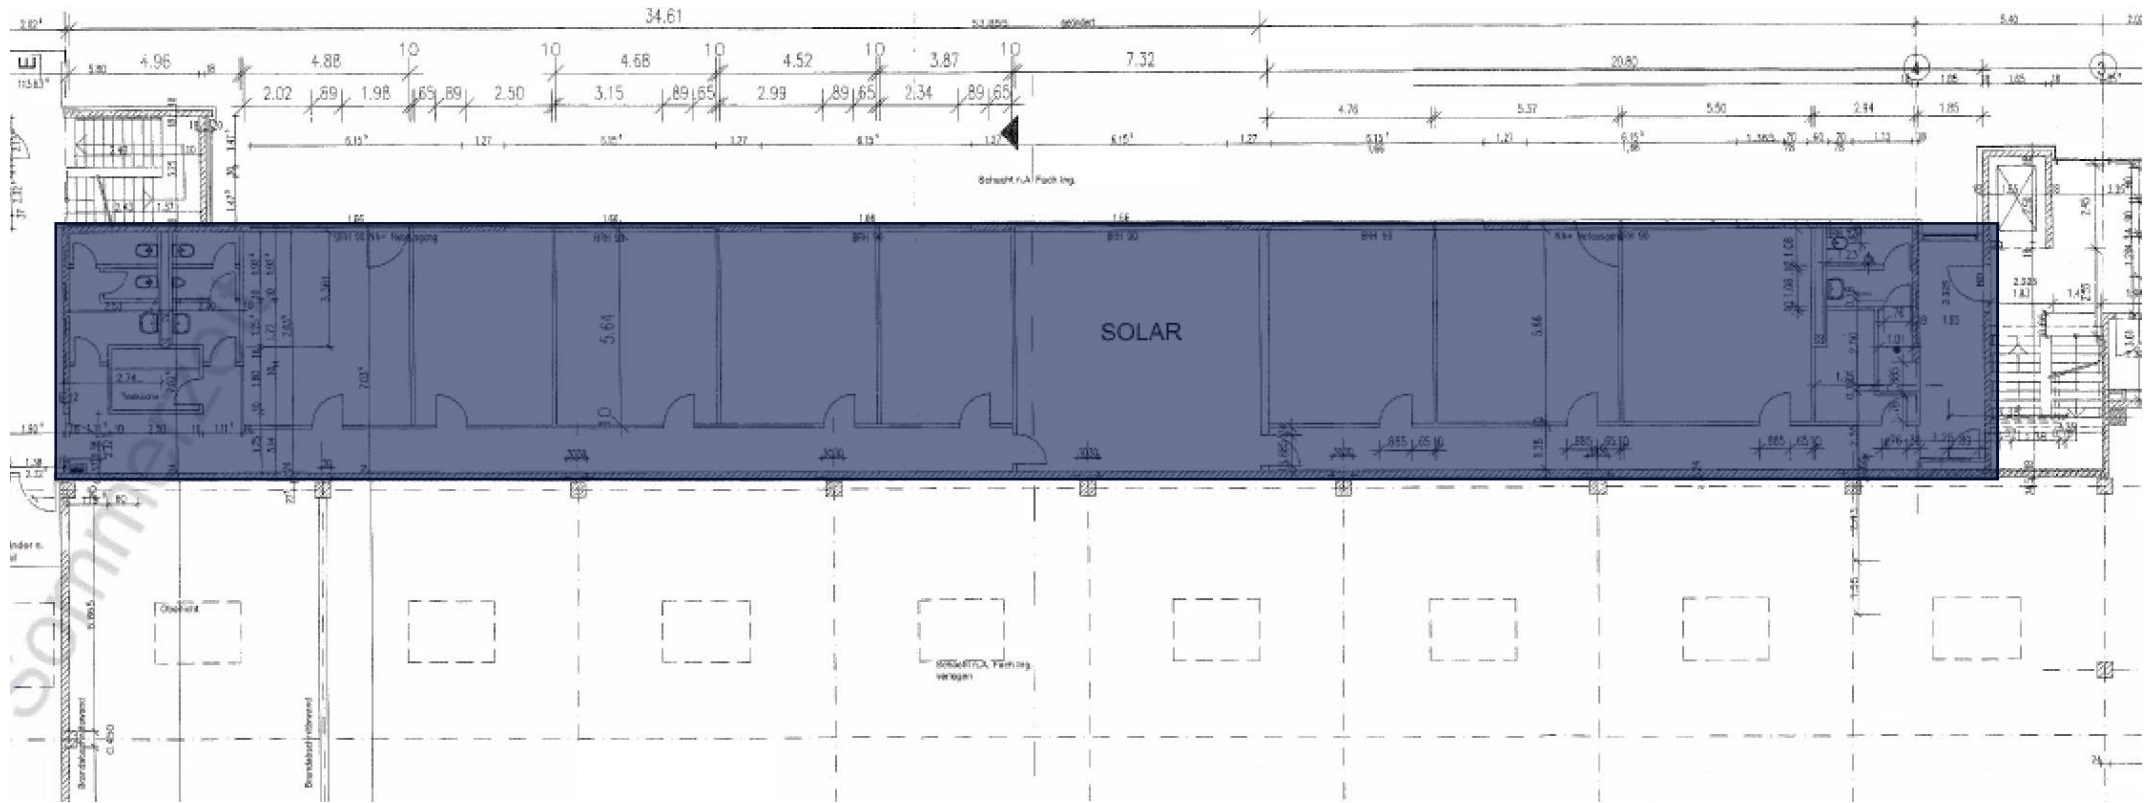

LILIENTHALCENTER: BAUTEIL D | 1. OG | BÜROFLÄCHEN

Verfügbare Fläche:
/Büro: ca. 383 m²
/Teilbar ab: 143 m²

 Verfügbare Bürofläche

Verortung Lageplan: